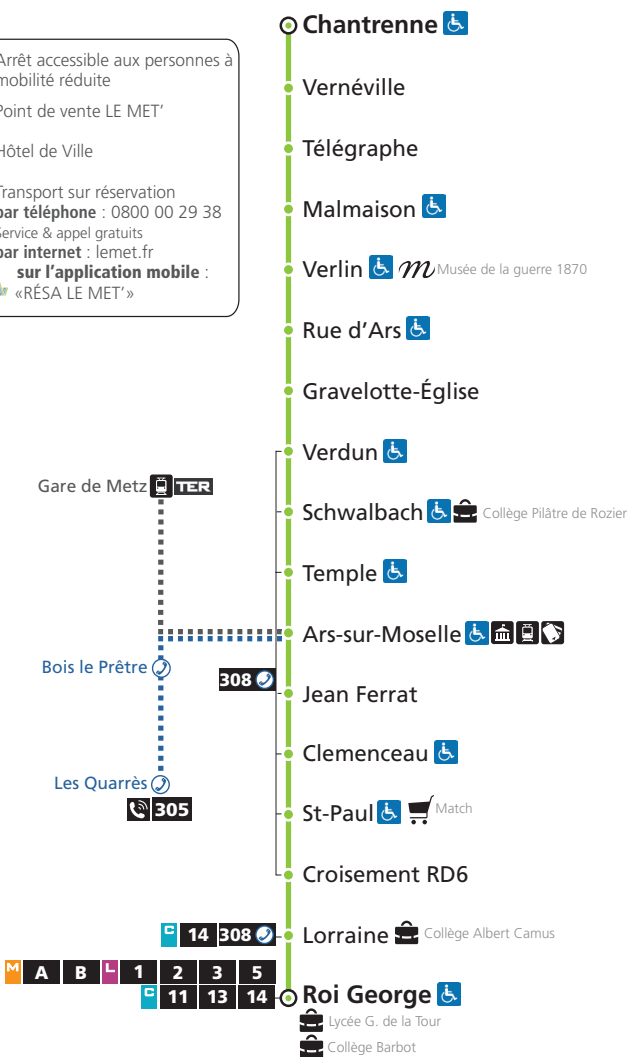

Horaires donnés à titre indicatif. Consultez les horaires sur ter.sncf.com/grand-est

* Titres LE MET' chargés sur carte Simplicités uniquement

HORAIRES HIVER
DU 2 SEPTEMBRE 2024 AU 6 JUILLET 2025

DIRECTIONS

Vernéville

Roi George

fréquence en heures de pointe

amplitude horaire du lundi au samedi

Téléchargez l'appli LE MET'

P 103 Vernéville

Arrêt accessible aux personnes à mobilité réduite
 Point de vente LE MET'
 Hôtel de Ville
 Transport sur réservation par téléphone : 0800 00 29 38
 Service & appel gratuits par internet : lemet.fr
 sur l'application mobile : «RÉSA LE MET'»

P 103 Roi George

103 → Roi George

DU LUNDI AU VENDREDI

	Chantrenne	Gravelotte Église	Schwalbach	Ars-sur-Moselle	Clemenceau	Roi George	Gare Routière
5h10	5h17	5h24	5h26	5h28	5h45	-	-
6h12	6h19	6h26	6h28	6h30	6h47	-	-
6h40	6h47	6h54	6h56	6h58	7h15	-	-
-	-	-	7h11	-	-	7h35	-
-	-	7h13 ^s	7h15 ^s	7h17 ^s	7h36 ^s	-	-
7h00	7h08	7h16	7h18	7h20	7h39	-	-
7h40	7h47	7h54	7h56	7h58	8h15	-	-
8h05	8h12	8h19	8h21	8h23	8h40	-	-
-	-	-	8h26	-	-	8h50	-
9h12	9h19	9h26	9h28	9h30	9h47	-	-
10h12	10h19	10h26	10h28	10h30	10h47	-	-
11h12	11h19	11h26	11h28	11h30	11h47	-	-
12h12	12h19	12h26	12h28	12h30	12h47	-	-
-	-	-	13h15 ^a	-	-	13h39 ^a	-
13h04	13h11	13h18	13h20	13h22	13h39	-	-
-	-	-	13h47 ^b	-	-	14h11 ^b	-
13h42	13h49	13h56	13h58	14h00	14h17	-	-
14h27	14h34	14h41	14h43	14h45	15h02	-	-
15h17	15h24	15h31	15h33	15h35	15h52	-	-
16h02	16h09	16h16	16h18	16h20	16h37	-	-
17h00	17h07	17h14	17h16	17h18	17h35	-	-
17h52	17h59	18h06	18h08	18h10	18h27	-	-
18h46	18h53	19h00	19h02	19h04	19h21	-	-
19h40	19h47	19h54	19h56	19h58	20h15	-	-

- Services disponibles uniquement sur réservation
- Services assurés systématiquement
- Ligne 78 du réseau Fluo Grand Est 57
- ^a Circule uniquement les lundis, mardis, jeudis et vendredis
- ^b Circule uniquement les mercredis
- ^s Circule uniquement en période scolaire.